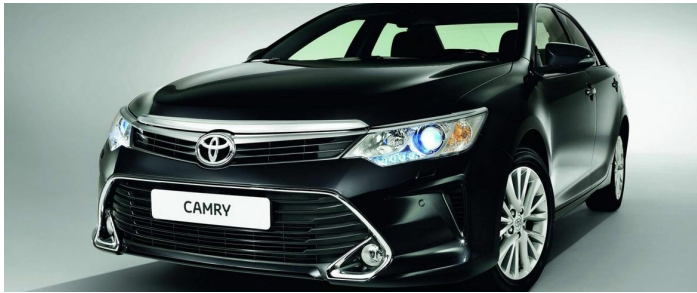

Предлагаем Вам ознакомиться с комплектацией, возможными условиями приобретения и техническими характеристиками интересующего Вас автомобиля Toyota Camry

Вся информация, представленная в данном предложении, основана на действующем прайс-листе на дату настоящего предложения. Данное предложение является индивидуальным и не может быть передано третьим лицам.

Приведенная иллюстрация может незначительно отличаться по цвету, внешнему виду и комплектации от выбранного автомобиля.