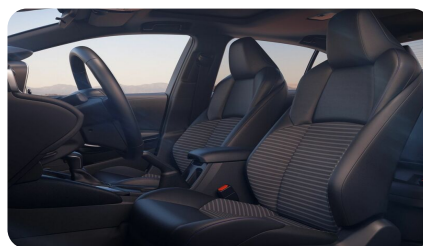

ФОТО ГАЛЕРЕЯ