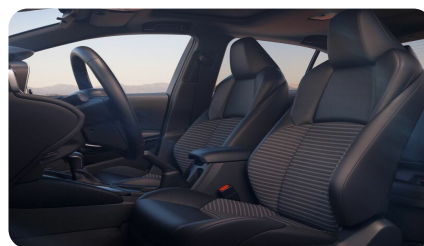

ФОТО ГАЛЕРЕЯ