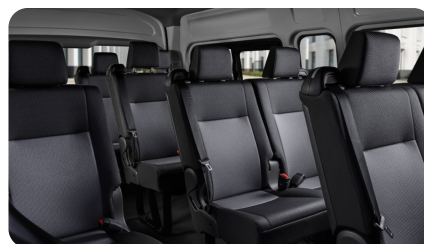

ФОТО ГАЛЕРЕЯ