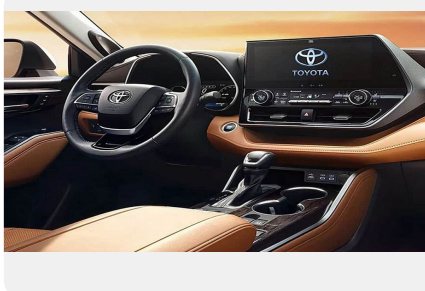

ФОТО ГАЛЕРЕЯ