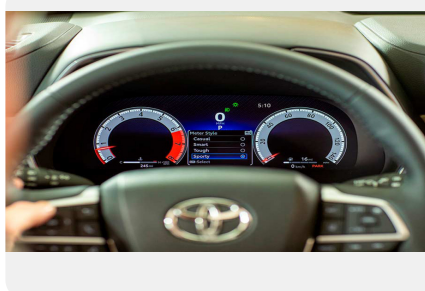

ФОТО ГАЛЕРЕЯ