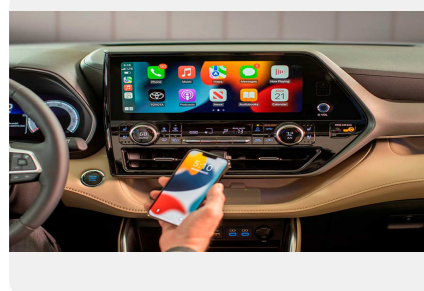

ФОТО ГАЛЕРЕЯ