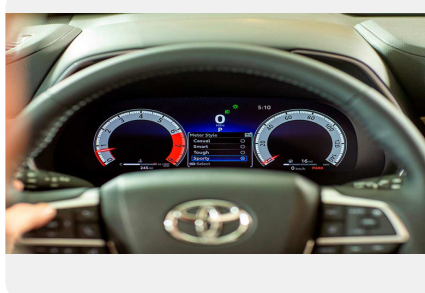

ФОТО ГАЛЕРЕЯ