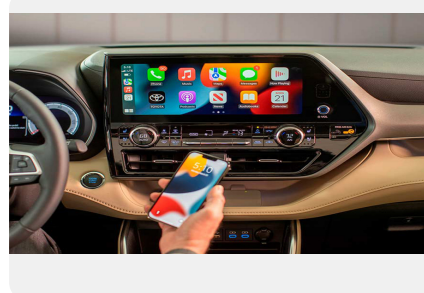

ФОТО ГАЛЕРЕЯ