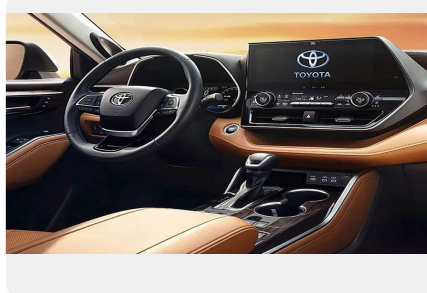

ФОТО ГАЛЕРЕЯ