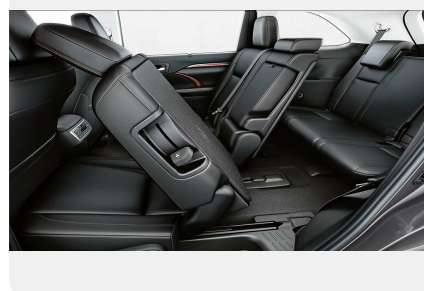

ФОТО ГАЛЕРЕЯ