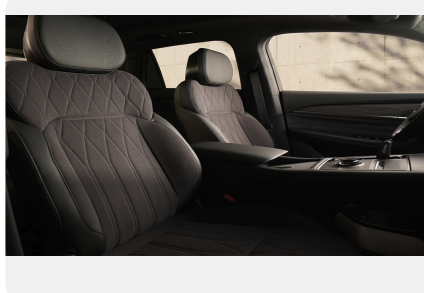

ФОТО ГАЛЕРЕЯ