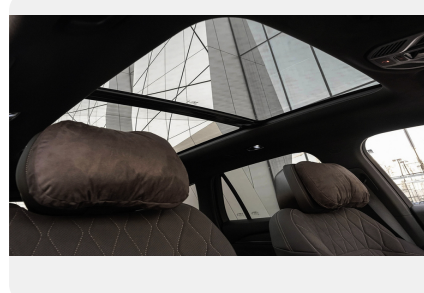

ФОТО ГАЛЕРЕЯ