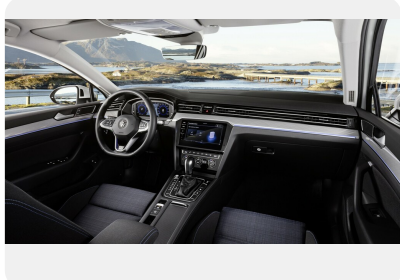

ФОТО ГАЛЕРЕЯ

Интерьер

- Теплоизоляционное лобовое стекло
- Мультифункциональное рулевое колесо с отделкой кожей
- Рукоятка рычага КП с кожаной отделкой
- Комбинированная обивка сидений из искусственной замши и кожи «Vienna»
- Передние сиденья топ-комфорт
- Сиденье водителя ergoComfort с регулировкой угла наклона и длины подушки, электропривод спинки
- Регулировка поясничного подпора передних сидений, для водителя - с электроприводом
- Передние подголовники с регулировкой по высоте и в продольном направлении
- Спинка заднего сиденья асимметрично разделенная, складная, центральный подлокотник с подстаканниками и проемом для погрузки предметов
- 3 задних подголовника с регулировкой по высоте
- Декоративные вставки Piano Black на центральной консоли
- Декоративные вставки Cross Hatch на передней панели и в отделке дверей
- Передние вентиляционные дефлекторы и переключатель света с подсветкой и хромированной отделкой
- Внутреннее зеркало заднего вида с автоматическим затемнением
- Макияжные зеркала с подсветкой в солнцезащитных козырьках
- Внутреннее освещение салона с задержкой выключения, 2 светодиодные лампы для чтения спереди и 2 сзади
- 2 LED-лампы подсветки в районе ног для передних сидений
- Ниша с 2 подстаканниками спереди со шторкой
- Центральный подлокотник спереди с нишей и регулировкой положения
- Бежевая обивка потолка
- Пластиковые накладки на пороги
- Тканевые коврики в салоне спереди и сзади
- Текстильная отделка багажного отделения
- Складной пол багажного отделения