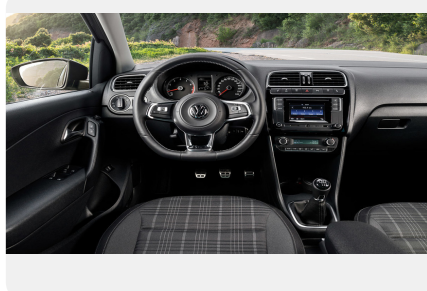

ФОТО ГАЛЕРЕЯ