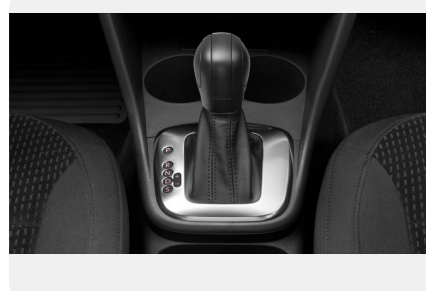

## Интерьер

---

- Сиденье водителя с регулировкой по высоте
- Карманы на спинках передних сидений
- Тканевая обивка сидений, дизайн `Cushion`
- Заднее сиденье 3-местное, спинка ассиметрично разделенная, складная
- Подстаканник спереди
- Центральный подлокотник спереди с боксом, подстаканник для задних пассажиров
- Хромированная отделка внутренних ручек дверей, рукоятки рычага КП, направляющих воздуховодов
- Декор `Dark Illusion` на центральной части передней консоли
- Карманы в обшивках всех дверей (спереди с отсеками для 1-литровых бутылок, сзади для 0,5-литровых)
- Крючки для одежды в салоне
- Тканевая отделка багажника
- Мультифункциональное спортивное рулевое колесо с кожаной отделкой
- Кожаная отделка рукояток рычагов КП и стояночного тормоза