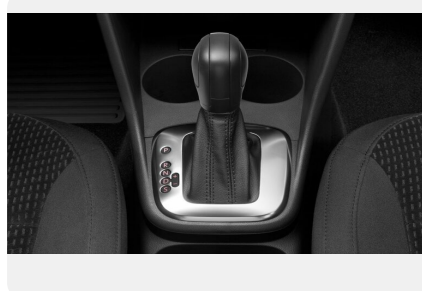

## Интерьер

---

- Сиденье водителя с регулировкой по высоте
- Карманы на спинках передних сидений
- Заднее сиденье 3-местное с цельной подушкой и спинкой, складное
- 3-спицевое рулевое колесо
- Подстаканник спереди
- Хромированная отделка внутренних ручек дверей, рукоятки рычага КП, направляющих воздуховодов
- Карманы в обшивках всех дверей (спереди с отсеками для 1-литровых бутылок, сзади для 0,5-литровых)
- Крючки для одежды в салоне
- Тканевая отделка багажника