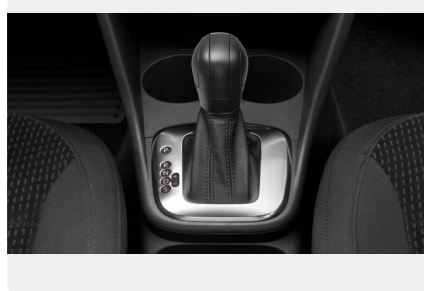

## Интерьер

---

- Сиденье водителя с регулировкой по высоте
- Карманы на спинках передних сидений
- Заднее сиденье 3-местное с цельной подушкой и спинкой, складное
- 3-спицевое рулевое колесо
- Подстаканник спереди
- Хромированная отделка внутренних ручек дверей, рукоятки рычага КП, направляющих воздуховодов
- Карманы в обшивках всех дверей (спереди с отсеками для 1-литровых бутылок, сзади для 0,5-литровых)
- Крючки для одежды в салоне
- Тканевая отделка багажника