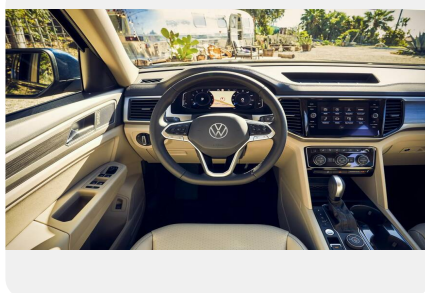

ФОТО ГАЛЕРЕЯ