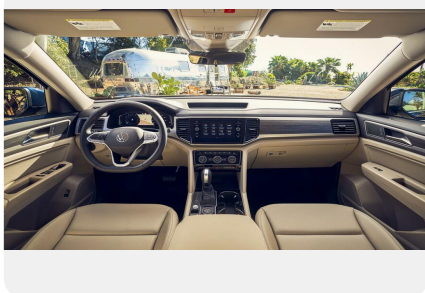

ФОТО ГАЛЕРЕЯ