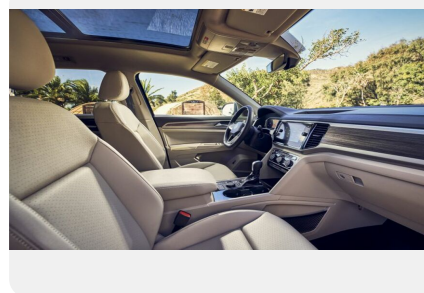

ФОТО ГАЛЕРЕЯ