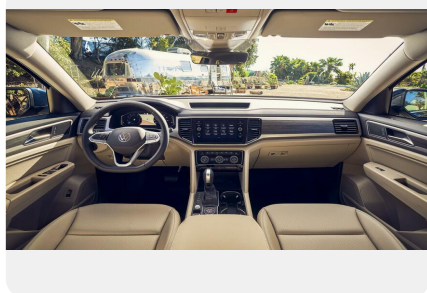

ФОТО ГАЛЕРЕЯ