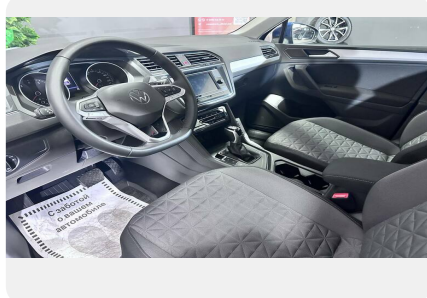

## Пакет "Зимние технологии"

---

- Многофункциональное рулевое колесо с кожаной отделкой и обогревом
- Обогрев передних сидений
- Обогрев боковых задних сидений
- Пакет для холодного климата (аккумулятор и генератор повышенной мощности)
- Индикатор уровня жидкости омывателя
- Обогрев форсунок омывателя лобового стекла
- Боковые зеркала с электроскладыванием, электрорегулировками и обогревом
- Теплоизолирующее лобовое стекло с электроподогревом