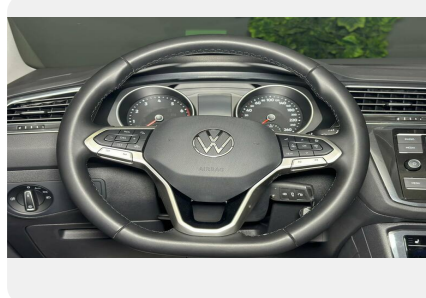

## Пакет "Зимние технологии"

---

- Многофункциональное рулевое колесо с кожаной отделкой и обогревом
- Обогрев передних сидений
- Обогрев боковых задних сидений
- Пакет для холодного климата (аккумулятор и генератор повышенной мощности)
- Индикатор уровня жидкости омывателя
- Обогрев форсунок омывателя лобового стекла
- Боковые зеркала с электроскладыванием, электрорегулировками и обогревом
- Теплоизолирующее лобовое стекло с электроподогревом