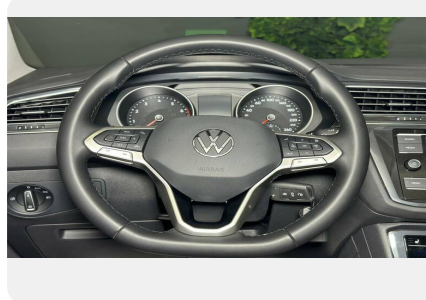

## Пакет "Зимние технологии"

---

- Многофункциональное рулевое колесо с кожаной отделкой и обогревом
- Обогрев передних сидений
- Обогрев боковых задних сидений
- Пакет для холодного климата (аккумулятор и генератор повышенной мощности)
- Индикатор уровня жидкости омывателя
- Обогрев форсунок омывателя лобового стекла
- Боковые зеркала с электроскладыванием, электрорегулировками и обогревом
- Теплоизолирующее лобовое стекло с электроподогревом