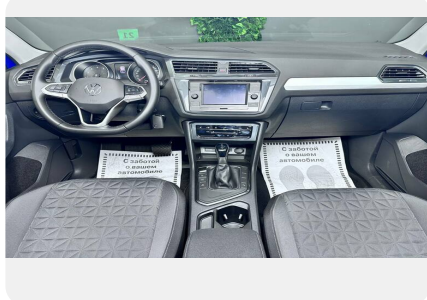

## Пакет "Зимние технологии"

---

- Многофункциональное рулевое колесо с кожаной отделкой и обогревом
- Обогрев передних сидений
- Обогрев боковых задних сидений
- Пакет для холодного климата (аккумулятор и генератор повышенной мощности)
- Индикатор уровня жидкости омывателя
- Обогрев форсунок омывателя лобового стекла
- Боковые зеркала с электроскладыванием, электрорегулировками и обогревом
- Теплоизолирующее лобовое стекло с электроподогревом