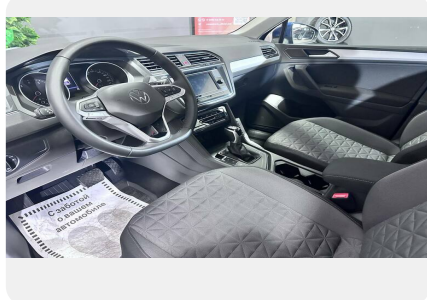

## Пакет "Зимние технологии"

---

- Многофункциональное рулевое колесо с кожаной отделкой и обогревом
- Обогрев передних сидений
- Обогрев боковых задних сидений
- Пакет для холодного климата (аккумулятор и генератор повышенной мощности)
- Индикатор уровня жидкости омывателя
- Обогрев форсунок омывателя лобового стекла
- Боковые зеркала с электроскладыванием, электрорегулировками и обогревом
- Теплоизолирующее лобовое стекло с электроподогревом