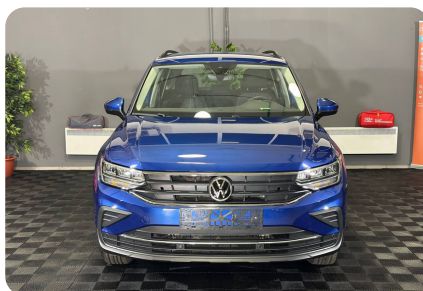

ФОТО ГАЛЕРЕЯ