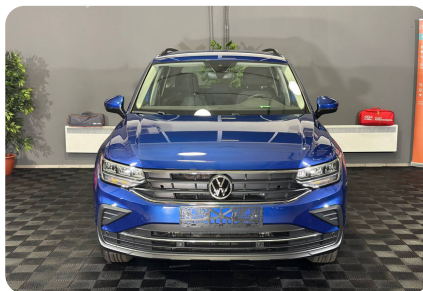

ФОТО ГАЛЕРЕЯ