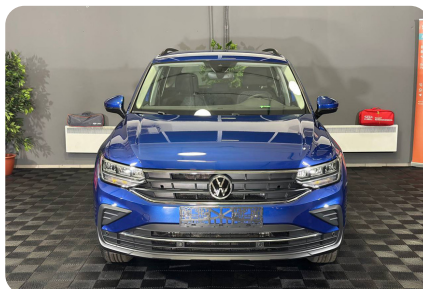

ФОТО ГАЛЕРЕЯ