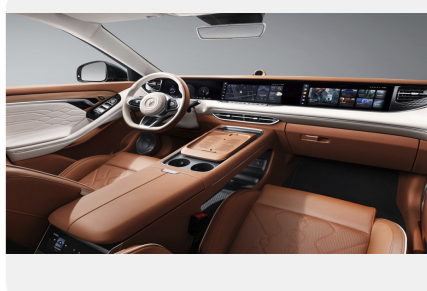

ФОТО ГАЛЕРЕЯ