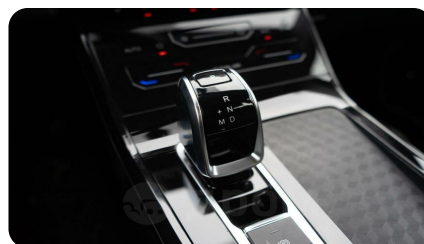

ФОТО ГАЛЕРЕЯ