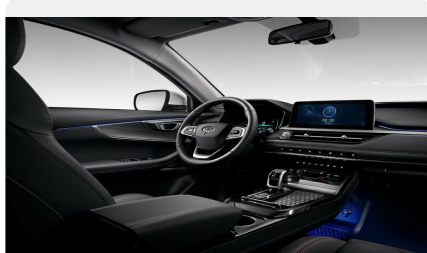

ФОТО ГАЛЕРЕЯ