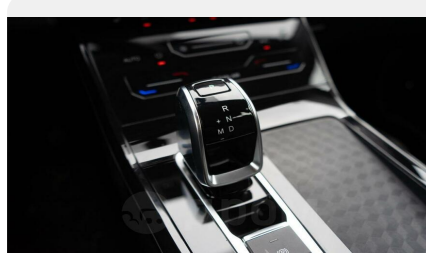

ФОТО ГАЛЕРЕЯ