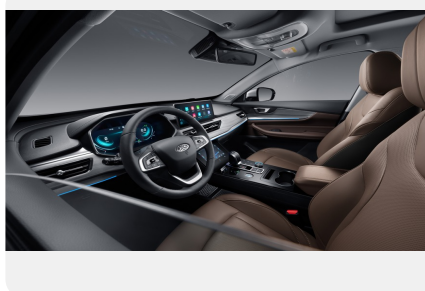

ФОТО ГАЛЕРЕЯ