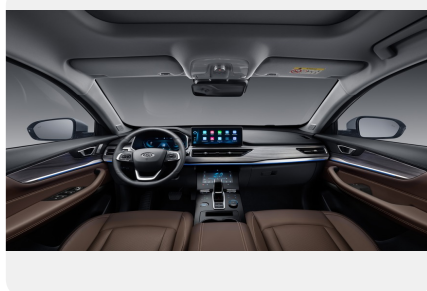

ФОТО ГАЛЕРЕЯ