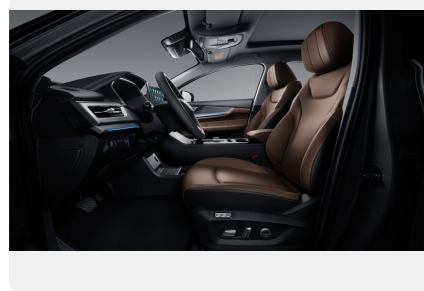

ФОТО ГАЛЕРЕЯ