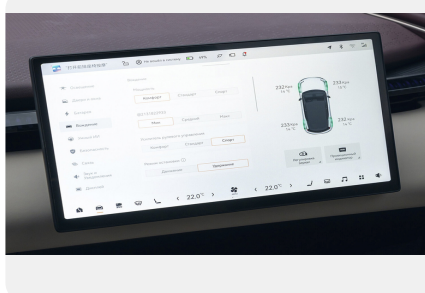

Тип двигателя: **Электрический**

Количество передач: **—**

Смешанный расход топлива, л/100 км:

ФОТО ГАЛЕРЕЯ

Комфорт

- Многофункциональное рулевое колесо
- Электростеклоподъемники задние
- Электростеклоподъемники передние
- Система выбора режима движения
- Электропривод крышки багажника
- Электронная приборная панель
- Камера 360°
- Камера задняя
- Камера передняя
- Парктроник задний
- Бортовой компьютер
- Парктроник передний
- Электропривод зеркал
- Активный усилитель руля
- Климат-контроль 2-зонный
- Система доступа без ключа
- Электроскладывание зеркал
- Адаптивный круиз-контроль
- Регулировка руля по вылету
- Регулировка руля по высоте