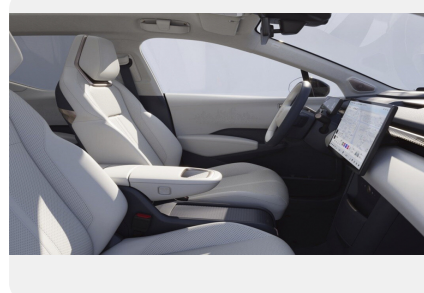

Тип двигателя: **Электрический**

Количество передач: **—**

Смешанный расход топлива, л/100 км:

ФОТО ГАЛЕРЕЯ

Комфорт

- Многофункциональное рулевое колесо
- Электростеклоподъемники задние
- Электростеклоподъемники передние
- Система выбора режима движения
- Электропривод крышки багажника
- Электронная приборная панель
- Камера 360°
- Камера задняя
- Камера передняя
- Парктроник задний
- Бортовой компьютер
- Парктроник передний
- Электропривод зеркал
- Активный усилитель руля
- Климат-контроль 2-зонный
- Система доступа без ключа
- Электроскладывание зеркал
- Адаптивный круиз-контроль
- Регулировка руля по вылету
- Регулировка руля по высоте