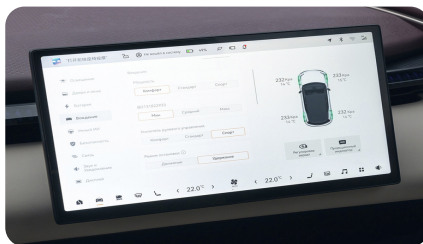

Количество передач: –

Смешанный расход топлива, л/100 км:

ФОТО ГАЛЕРЕЯ

КОМФОРТ

- Камера 360°
- Камера задняя
- Камера передняя
- Парктроник задний
- Бортовой компьютер
- Парктроник передний
- Проекционный дисплей
- Электропривод зеркал
- Активный усилитель руля
- Климат-контроль 2-зонный
- Система доступа без ключа
- Электроскладывание зеркал
- Адаптивный круиз-контроль
- Регулировка руля по вылету
- Регулировка руля по высоте
- Электронная приборная панель
- Электропривод крышки багажника
- Система выбора режима движения
- Электростеклоподъемники задние
- Электростеклоподъемники передние
- Multifunctionальное рулевое колесо