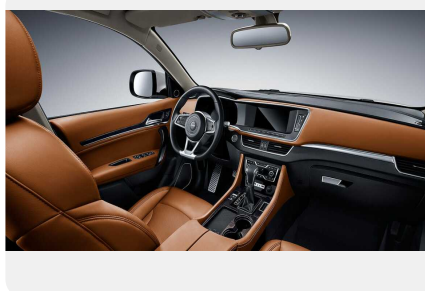

ФОТО ГАЛЕРЕЯ