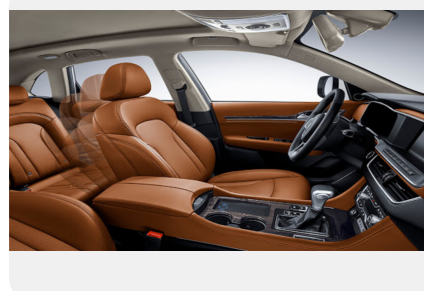

ФОТО ГАЛЕРЕЯ