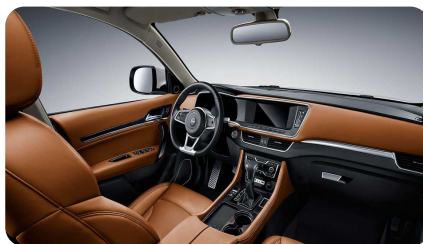

ФОТО ГАЛЕРЕЯ