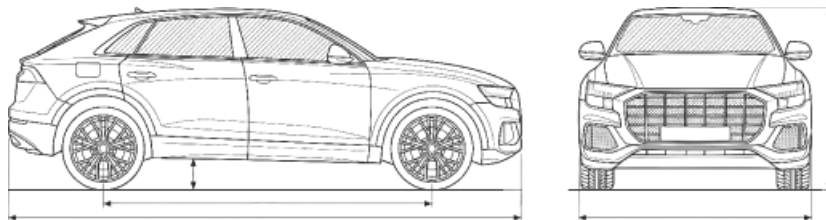

ТЕХНИЧЕСКИЕ ХАРАКТЕРИСТИКИ

8 (495) 229-39-89 Москва, ул. Привольная, д. 70

АЦ ЮГО-ВОСТОК
Официальный дилер SWM

Предлагаем Вам ознакомиться с комплектацией, возможными условиями приобретения и техническими характеристиками интересующего Вас автомобиля Zotye Soura