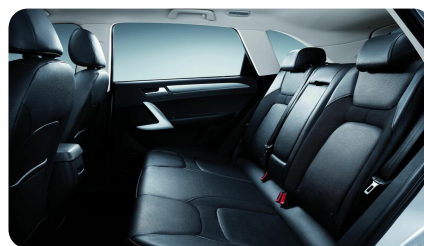

Тип двигателя: Бензин

Количество передач: –

Смешанный расход топлива, л/100 км: 6.8

ФОТО ГАЛЕРЕЯ

ИНТЕРЬЕР

- Крепления для детских автокресел
- Тканевая отделка сидений
- Складывающиеся задние сидения в пропорции 40/60
- Рулевое колесо, отделка "под кожу"