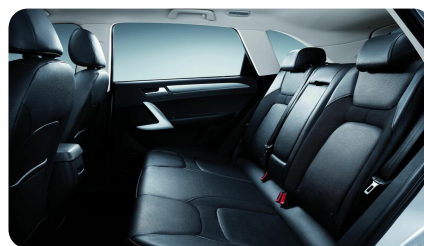

Тип двигателя: Бензин

Количество передач: –

Смешанный расход топлива, л/100 км: 6.8

ФОТО ГАЛЕРЕЯ

ИНТЕРЬЕР

- Крепления для детских автокресел
- Отделка сидений "кожа"
- Складывающиеся задние сидения в пропорции 40/60
- Рулевое колесо, отделка "под кожу"