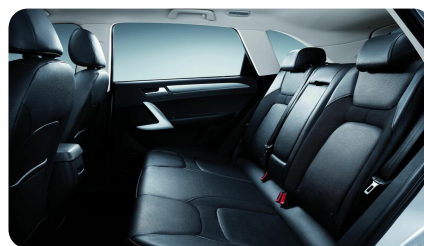

ФОТО ГАЛЕРЕЯ